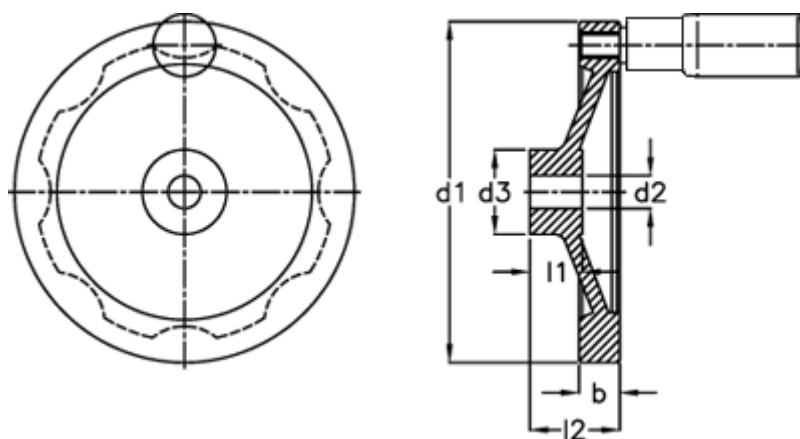

Varenummer: 201118267  
Beskrivelse: E+G Håndhjul  
GN 323-80-B12-R

## Mål

b	= 13.0
d1	= 80
d2 H7	= 12
d3	= 26
Håndtag Ø	= 16
l1	= 16
l2	= 26